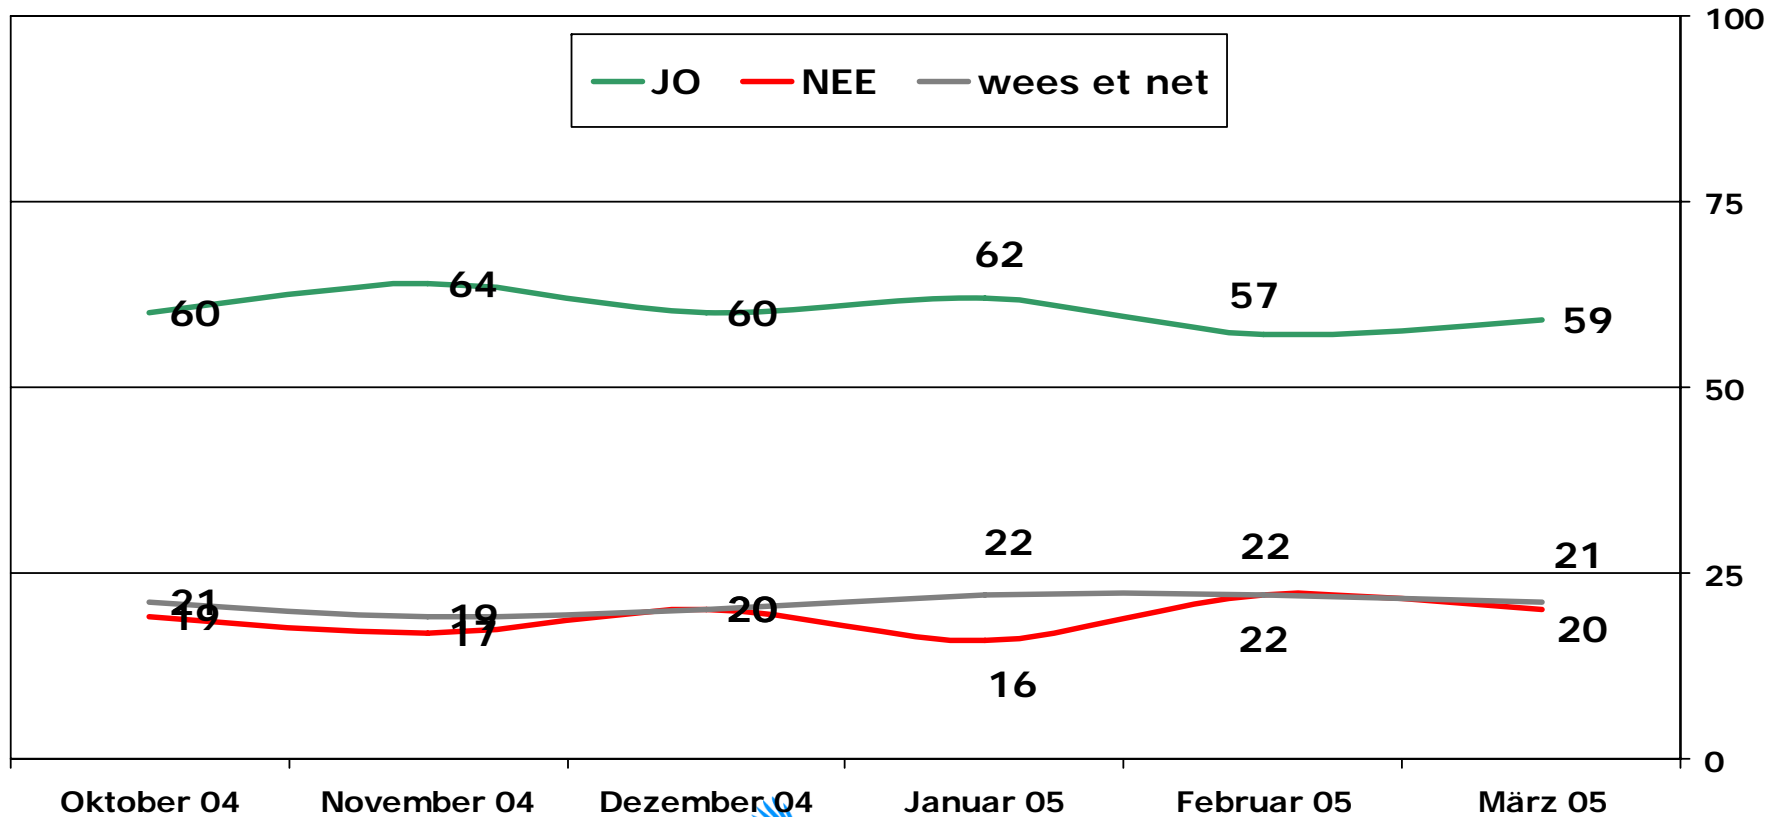

Referendum iwer d'Europäesch Konstitutioun

Oktober 2004 – Februar 2005 / 500 Persounen pro Mount

Lëtzebuerger ab 18 Joer

ILReS-RTL Emfro
Referendum
EU Verfassung

Referendum iwer d'Europäesch Konstitioun
 Oktober 2004 – Februar 2005 / 500 Persounen ab 15 Joer pro Mount
Lëtzebuerger + Ausländer ab 15 Joer

ILReS-RTL Emfro
 Referendum
 EU Verfassung

Referendum iwer d'Europäesch Konstitioun

Oktober 2004 – Februar 2005 / 500 Persounen pro Mount

Lëtzebuurger + Ausländer ab 18 Joer

ILReS-RTL Emfro
Referendum
EU Verfassung