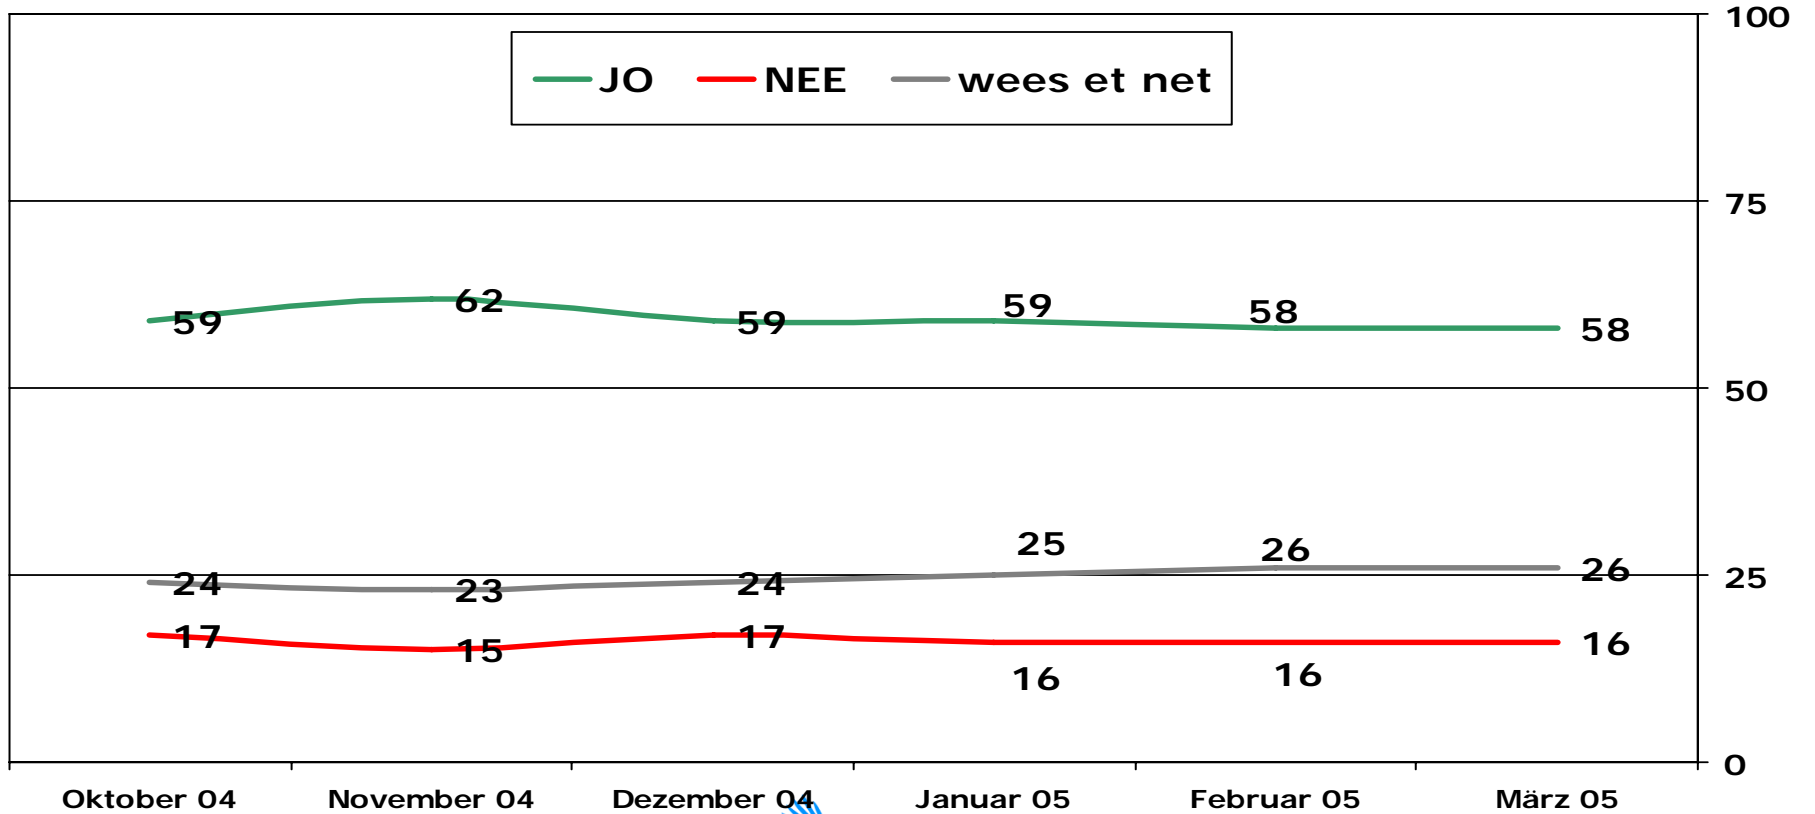

Referendum iwer d'Europäesch Konstitutioun

Oktober 2004 – Februar 2005 / 500 Persounen pro Mount

Lëtzebuerger ab 18 Joer

ILReS-RTL Emfro
Referendum
EU Verfassung

Referendum iwer d'Europäesch Konstitioun
 Oktober 2004 – Februar 2005 / 500 Persounen ab 15 Joer pro Mount
Lëtzebuerger + Ausländer ab 15 Joer

ILReS-RTL Emfro
 Referendum
 EU Verfassung

Referendum iwer d'Europäesch Konstitioun

Oktober 2004 – Februar 2005 / 500 Persounen pro Mount

Lëtzebuurger + Ausländer ab 18 Joer

ILReS-RTL Emfro
Referendum
EU Verfassung