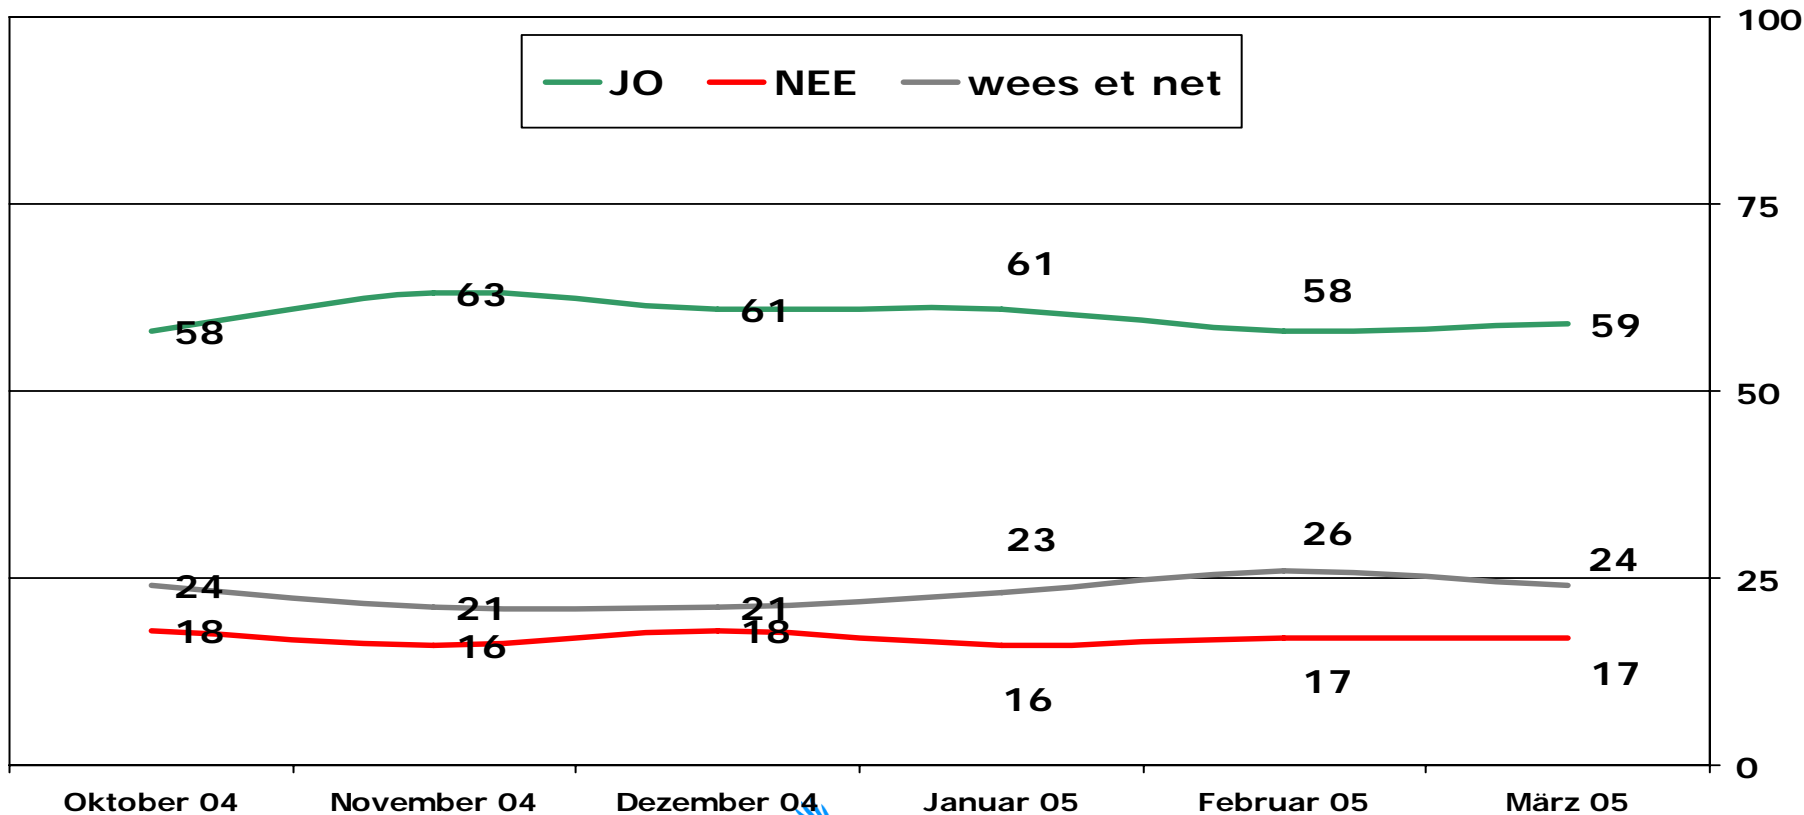

Referendum iwer d'Europäesch Konstitutioun

Oktober 2004 – Februar 2005 / 500 Persounen pro Mount

Lëtzebuerger ab 18 Joer

ILReS-RTL Emfro
Referendum
EU Verfassung

Referendum iwer d'Europäesch Konstitioun
 Oktober 2004 – Februar 2005 / 500 Persounen ab 15 Joer pro Mount
Lëtzebuerger + Ausländer ab 15 Joer

ILReS-RTL Emfro
 Referendum
 EU Verfassung

Referendum iwer d'Europäesch Konstitioun

Oktober 2004 – Februar 2005 / 500 Persounen pro Mount

Lëtzebuurger + Ausländer ab 18 Joer

ILReS-RTL Emfro
Referendum
EU Verfassung